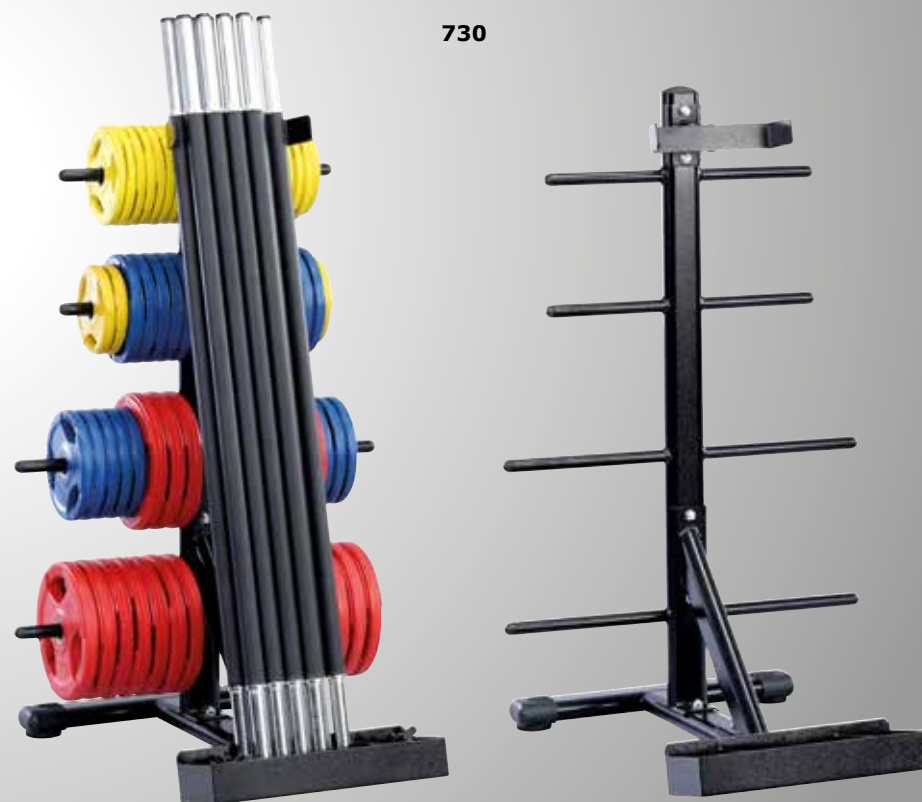

717

fahrbare schwarze Ablage für 30 Power Sets
(ohne Stangen, Feststeller und Scheiben)
mobile black rack for 30 power sets (without
bars, collars and plates)

730

Ablage für 10 Power Sets schwarz
(ohne Stangen, Feststeller und Scheiben)
Maße: 725 mm x 784 mm x 1240 mm
rack for 10 power sets black
(without bars, collars and plates)
size: 725 mm x 784 mm x 1240 mm

730