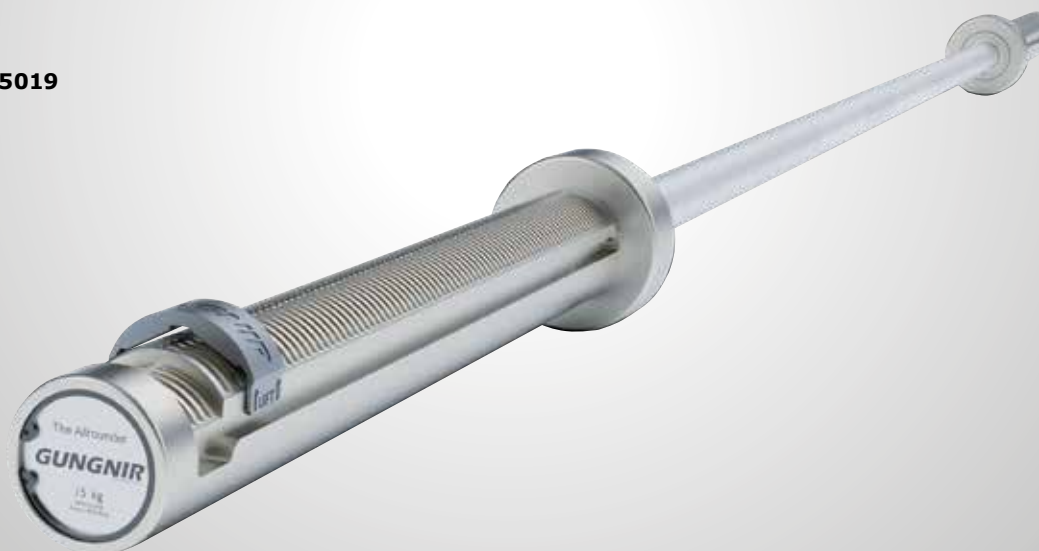

5019

Gungnir® The Allrounder 201 cm,
230000PSI, Gewicht 15 kg
Gungnir® The Allrounder 201 cm,
tensile strength: 230000PSI, weight 15 kg