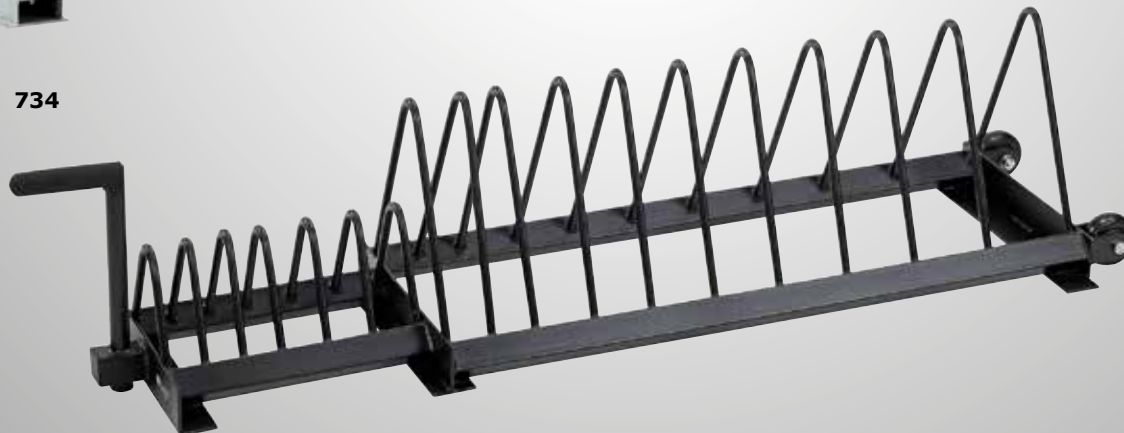

K709

Scheibenständer 50 mm grau
Maße: 820 mm x 820 mm x 1320 mm
plate rack 50 mm grey
size: 820 mm x 820 mm x 1320 mm

K725

Scheibenständer 50 mm für Scheiben
bis 25 kg, RAL 9006,
Maße: 950 mm x 650 mm x 800 mm,
gegen Aufpreis in allen RAL Tönen lieferbar
plate rack 50 mm for weight plates
up to 25 kg , RAL 9006 available in
all RAL colours (extra charge),
size: 950 mm x 650 mm x 800 mm

734

Mobile Hantelscheibenablage 50 mm mit
2 Transportrollen und Griff in schwarz
Maße: 1500 mm x 420 mm x 330 mm
mobile weight plate rack 50 mm with
roles and handle in black
size: 1500 mm x 420 mm x 330 mm

734