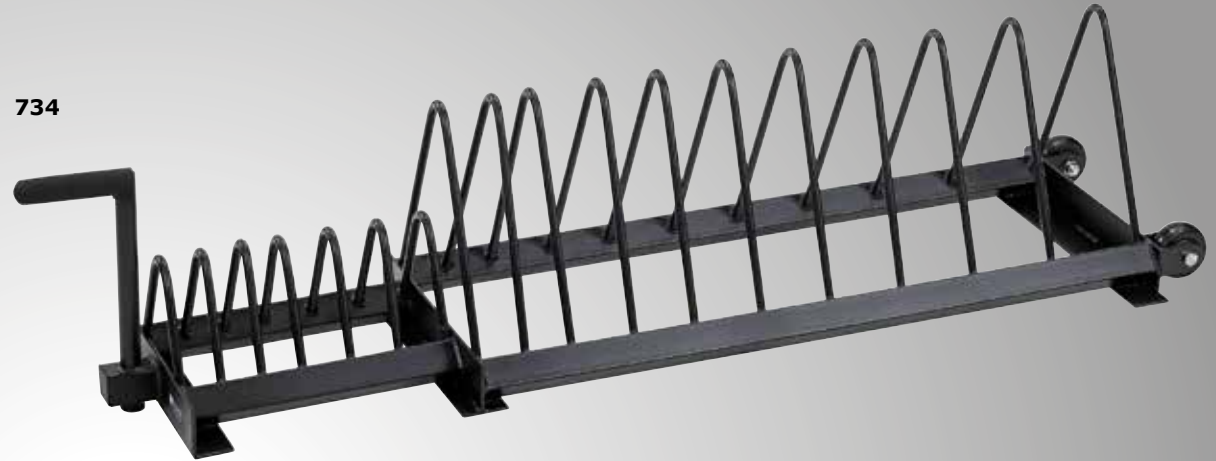

734

K710

Scheibenständer 30 mm
RAL 9006
Maße: 600 mm x 600 mm x 500 mm
gegen Aufpreis in allen RAL Tönen lieferbar
rack 30 mm RAL 9006
available in all RAL colours
(extra charge)
size: 600 mm x 600 mm x 500 mm

734

Mobile Hantelscheibenablage für
30 mm und 50 mm
2 Transportrollen und Griff in schwarz
Maße: 1500 mm x 420 mm x 330 mm
mobile weight plate rack 50 mm with
roles and handle in black
size: 1500 mm x 420 mm x 330 mm

613