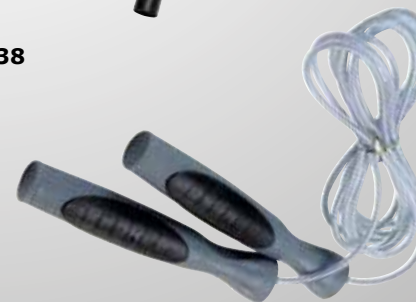

620-1

620-1

Sling Trainer mit Diebstahlsicherung
(inkl. längenverstellbarem Befestigungsgurt und Türanker)
sling trainer with anti-theft protection
(incl. metal lock buckle and door anchor)

621-B

621

2 Ringe mit Gurt
2 gym rings with straps

621-1

Gurt 4,55 m für Ringe
strap 4,55 m for rings

621

621-B

2 Ringe aus Schichtholz (ohne Gurt)
2 rings made of plywood (without straps)

RSR10082

RSR10082

Speed Rope 3 m
speed rope 3 m

638

638

Jump Rope 150 cm
jump rope 150 cm

Battle Rope
battle rope

500

500

Battle Rope schwarz 9,14 m Ø 3,6 cm
battle rope black 9,14 m Ø 3,6 cm

K3006