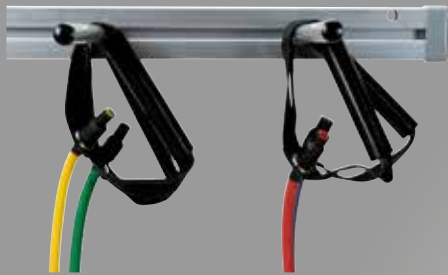

716-FS

Wandhalterung für Tubes:
inkl. 2 Aufhängebügel (verstellbar)
Maße: 755 mm x 50 mm x 20 mm
size: 755 mm x 50 mm x 20 mm
wall holder for tubes:
incl. 2 hangers (adjustable)

716-B

zusätzlicher Aufhängebügel
für Tube Wandhalter
additional hanger for wall holder

CT-01 – CT-04

Premium Tubings mit Textilummantlung
premium tubes with textile covering

CT-01 gelb Level 1/ yellow level 1

CT-02 grün Level 2/ green level 2

CT-03 rot Level 3/ red level 3

CT-04 blau Level 4/ blue level 4

ST-01 – ST-03

Steptube
steptube

ST-01 gelb Level 1/ yellow level 1

ST-02 grün Level 2/ green level 2

ST-03 rot Level 3/ red level 3