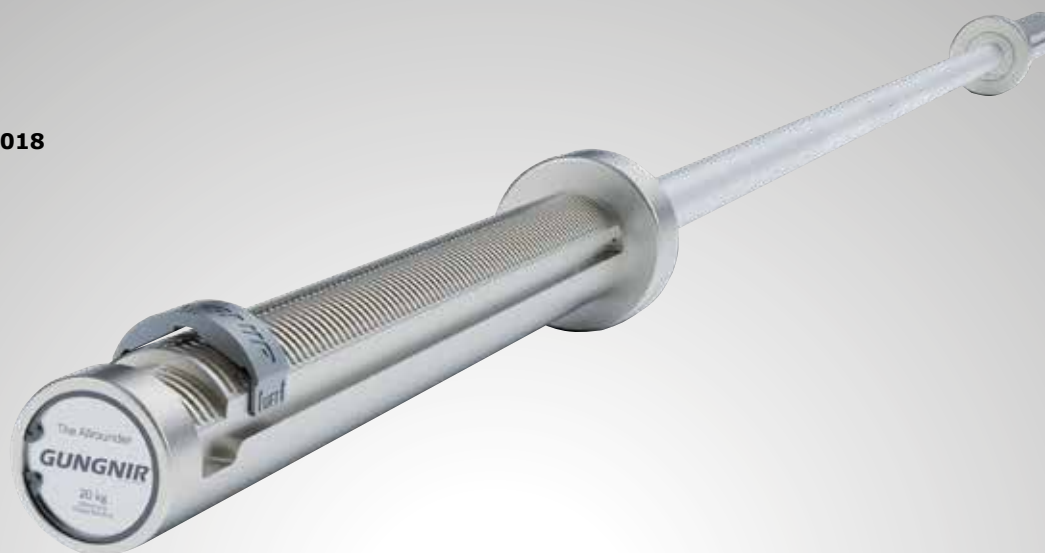

5018

5018

Gungnir® The Allrounder 220 cm,
belastbar bis 680 kg, Zugfestigkeit:
216 KPSI, Gewicht 20 kg
Gungnir® The Allrounder 220 cm,
max. loading capacity 680 kg,
tensile strength: 216 KPSI, weight 20 kg

5019