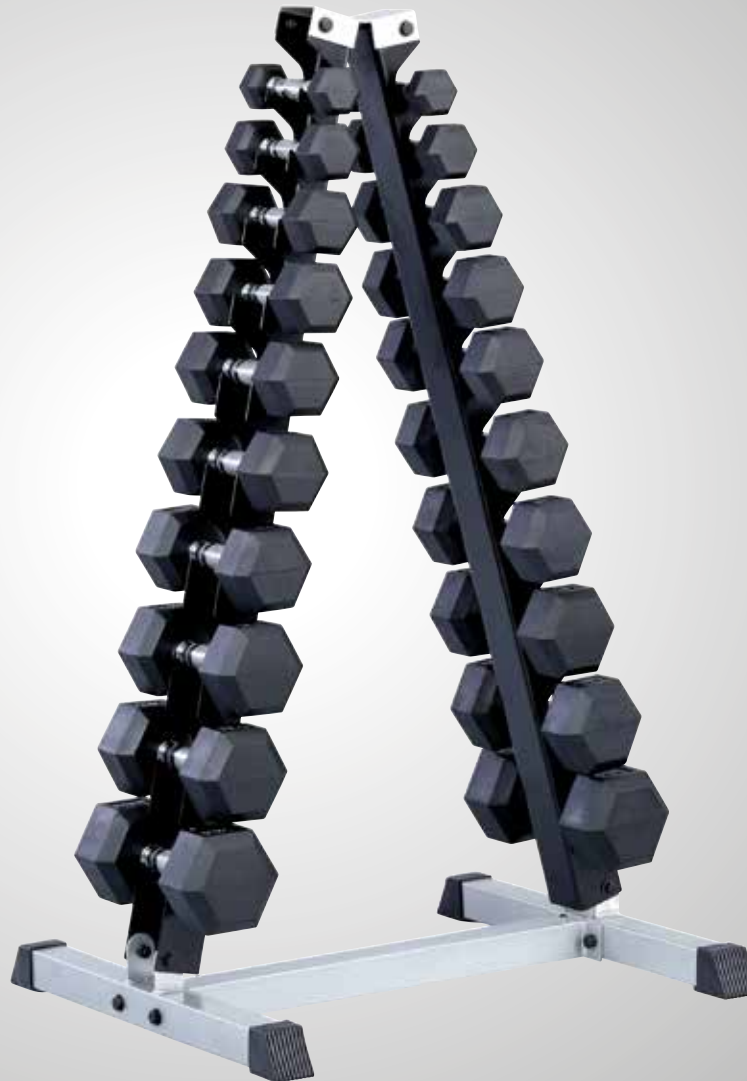

701H

Ablage für Hexagonhanteln
1 kg–10 kg (ohne Hanteln)
Maße: 740 mm x 620 mm x 1280 mm
rack for hexagon dumbbells
1 kg–10 kg (without dumbbells)
size: 740 mm x 620 mm x 1280 mm

K1024

Hexagonhantelsatz 1 kg - 10 kg
(ohne Ablage 701H)
hexagon dumbbell set 1 kg - 10 kg
(without rack 701H)

K1024-1

Hexagonhantelsatz 1 kg - 10 kg inkl.
Ablage 701H
hexagon dumbbell set 1 kg - 10 kg
incl. rack 701H