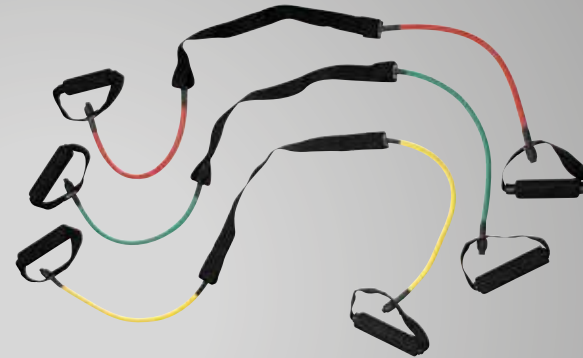

Reebok Step höhenverstellbar
Maße: 900 mm x 350 mm x 152 mm /
203 mm / 254 mm
Reebok step adjustable in height
size: 900 mm x 350 mm x 152 mm /
203 mm / 254 mm

ST-01 - ST-03

Steptube
steptube

ST-01 gelb Level 1/ yellow level 1